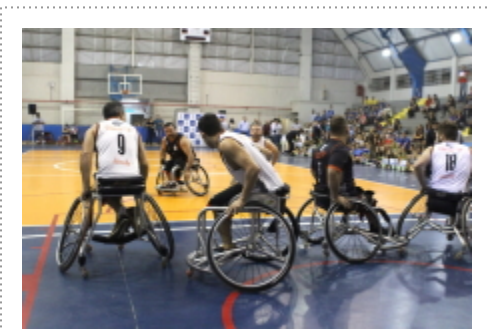

Centro Esportivo  
para  
Pessoas Especiais

## CEPE/RAPOSAS DO SUL/SESPORTE VOLTA A QUADRA PELO CATARINENSE

Postado em: 08/08/2019

A equipe Joinvilense de Basquetebol em Cadeira de rodas jogará no sábado dia 10 às 16:00hs no

Ginásio Abel Shultz contra a equipe FENIX/Duque de Caxias pela fase classificatória do campeonato estadual.

A entrada é franca e a torcida tem prestigiado a cada partida a competição na temporada 2019 e conhecendo o dinamismo e plasticidade da modalidade paralímpica o basquetebol em cadeira de rodas.

*Créditos FOTO Jackson Nessler*